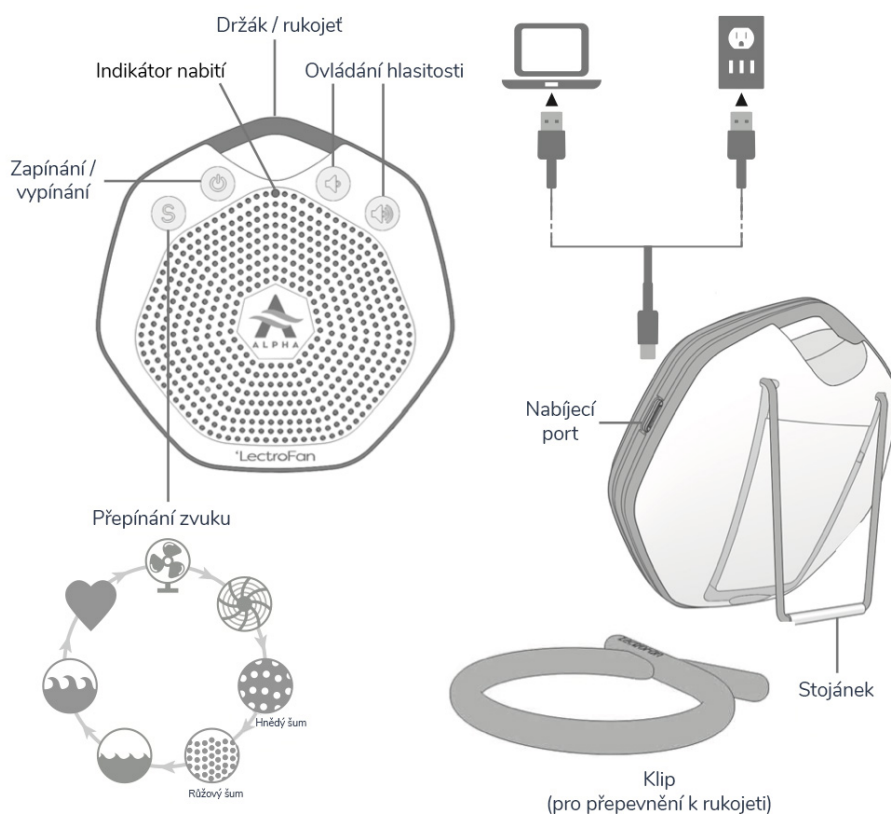

LectroFan Alpha – návod k použití

LectroFan Alpha přehrává 7 uklidňujících zvuků, které pomáhají překrýt rušivé zvuky a pomáhají vašemu dítěti lépe si odpočinout.

Před prvním použitím by měl být váš nový LectroFan Alpha nabíjen alespoň dvě hodiny. Můžete použít přiložený kabel nebo jakýkoli standardní kabel USB-A nebo USB-C. K napájení a nabíjení zařízení Alpha lze použít standardní napájecí adaptér USB-A nebo USB port počítače.

Kontrolka nabíjení svítí při nabíjení trvale červeně. Váš přístroj Alpha je plně nabitý, když zhasne červená kontrolka. Pokud červená kontrolka při přehrávání zařízení Alpha bliká, hlasitost se začne snižovat a je čas přístroj znovu nabít.